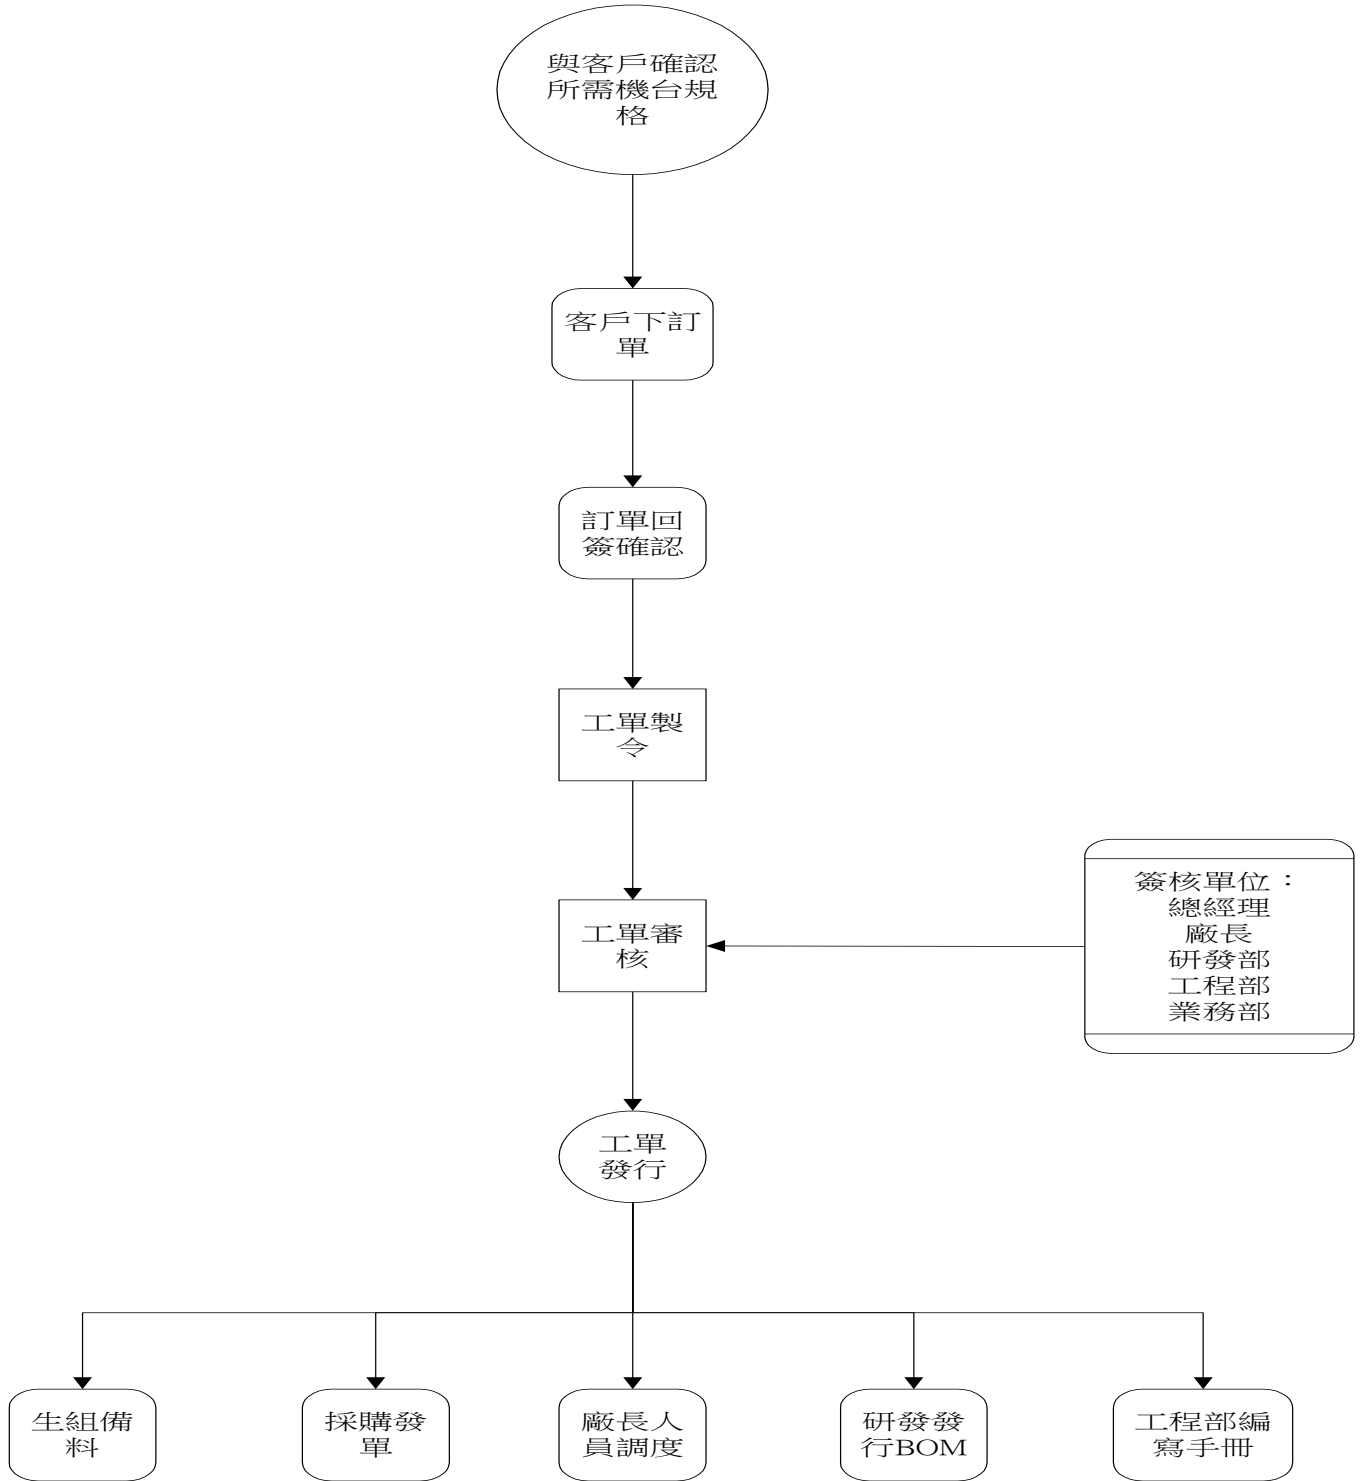

合約審查及工單製令

總經理：

經理：

製單：